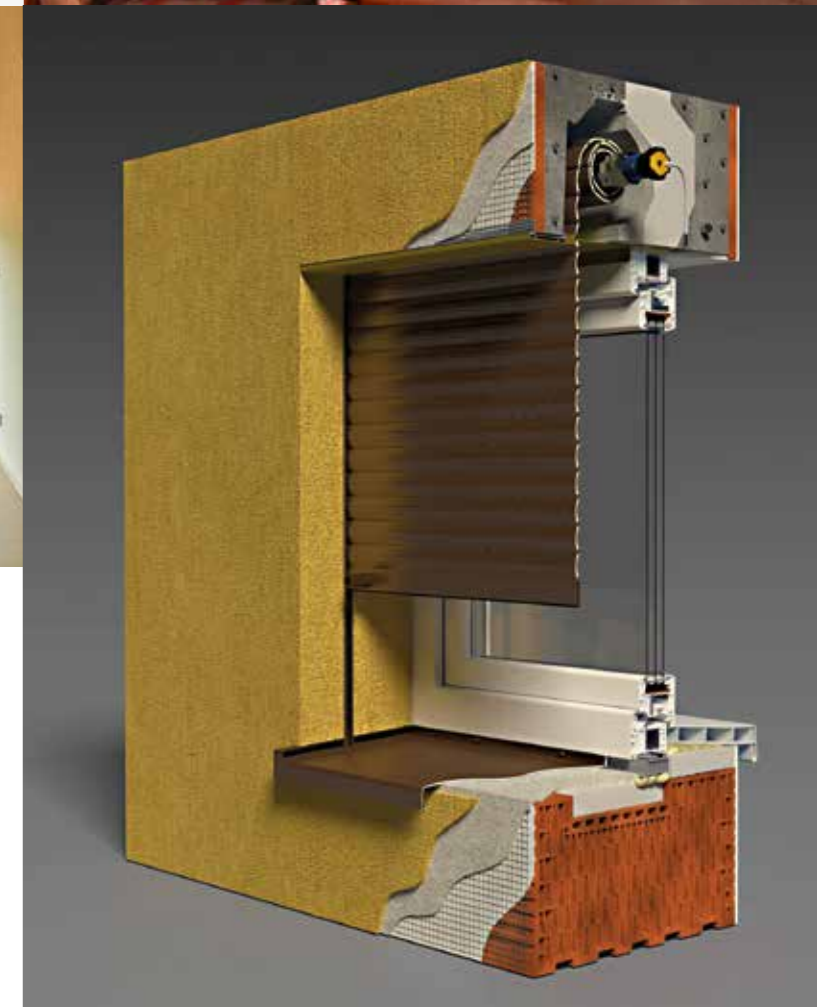

Široká
nabídka
na míru