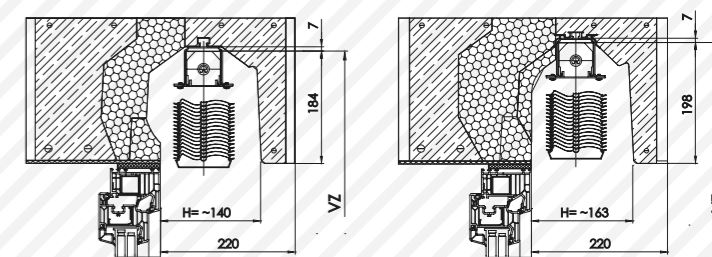

Vhodné řešení pro novostavby.

Estetický způsob instalace žaluzií.

Vodící lišty žaluzií jsou zapuštěny ve zdivu.

Dokonalá přilnavost omítek
díky cihlovému provedení
vnějších stran překladu.

Výrazná světelná pohoda
dle Vašich potřeb.