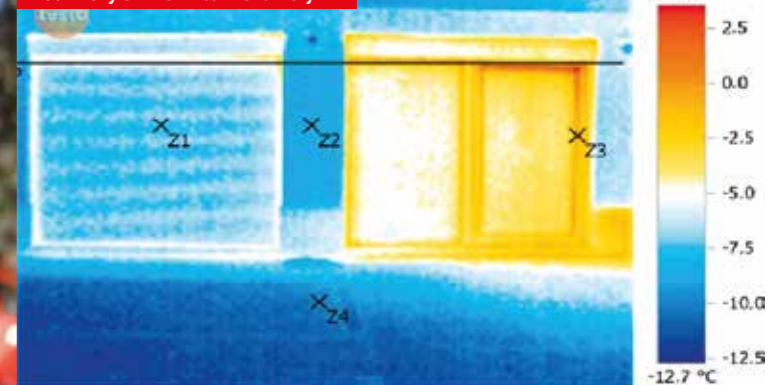

Ti, co klimatizaci mají, mohou opět ušetřit za energie.

Ticho a bezpečí

Předokenní roleta také snižuje hlučnost až o 16 dB, což ocení každý, jehož okna vedou do hlučné ulice.

TERMOKAMERA JAKO DŮKAZ

Na termosnímku jsou označeny referenční body, díky nim lze zjistit, jaká je venkovní teplota v daném místě. Na obrázku níže bod Z1 ukazuje teplotu zatažené rolety, bod Z2 teplotu fasády, bod Z3 teplotu okna s vytaženou roletou, bod Z4 teplotu země. Zatímco teploty bodů 1, 2 a 4 se jen nepatrně liší od teploty okolního vzduchu (cca o 1 °C), teplota okna (bod 3) je o 9,2 °C teplejší než vzduch. Z toho vyplývá, že dochází k opravdu velkým tepelným ztrátám.

Technický snímek z termokamery

Technický snímek z termokamery

VENKOVNÍ ŽALUZIE LOMAX C80, S93, Z90 PRO A Z70

Nechte slunce a žár před okny! Venkovní žaluzie jsou při stínění velmi účinné. Zachyťte sluneční svit! Ochráníte tak Váš domov a jeho zařízení před nežádoucími účinky slunečního záření. Eleganční vzhled navíc dokonale „vyladí“ Váš dům.