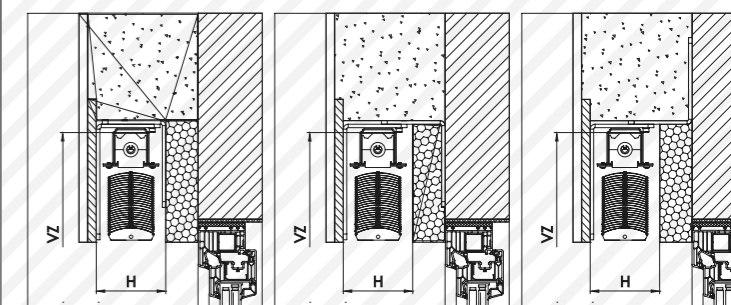

Možnost ručního i elektrického ovládání.

Výběr žaluzií v barevných provedeních.

Možnost instalace automatického řešení.

INSTALACE ŽALUZÍ DO PODOMÍTKOVÉ SCHRÁNKY

Velmi elegantní řešení, kdy je box se žaluzií schovaný pod fasádou a zvenčí budovy není vidět. Řešení je vhodné jak pro nové stavby, tak i pro důsledné rekonstrukce. Díky podomítkové schránce, která je zapuštěna do fasády, tvoří venkovní žaluzie přirozenou součást Vašeho domu.