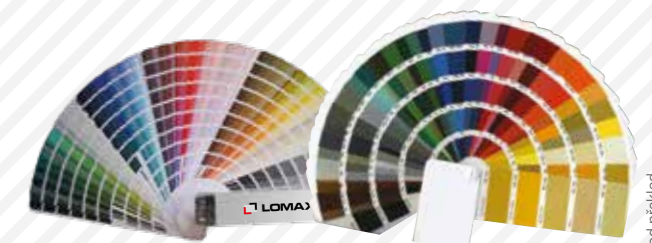

Vzorník RAL

Montáž společně s okny.

Vhodné pro dřevostavby.

Úzký kompaktní box nenaruší architektonický ráz Vašeho domu.

**Lamely v mnoha
barevných provedeních
a imitacích dřeva.**

Vzorník NCS