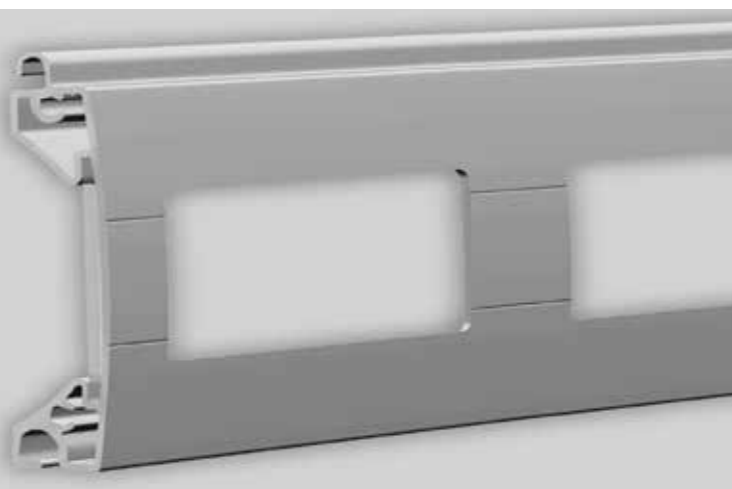

ROLOVACÍ MŘÍŽE

Bezpečnost a jednoduchost.

Designové a bezpečné zajištění výloh, dveří, oken a otvorů díky široké škále mřížovin z nabídky firmy LOMAX. Dodáváme mříže pro privátní použití i profesionální výrobky splňující vysoké provozní nároky. Vyrábíme pevné ocelové mříže či hliníkové mřížoviny s minimálními požadavky na prostor.