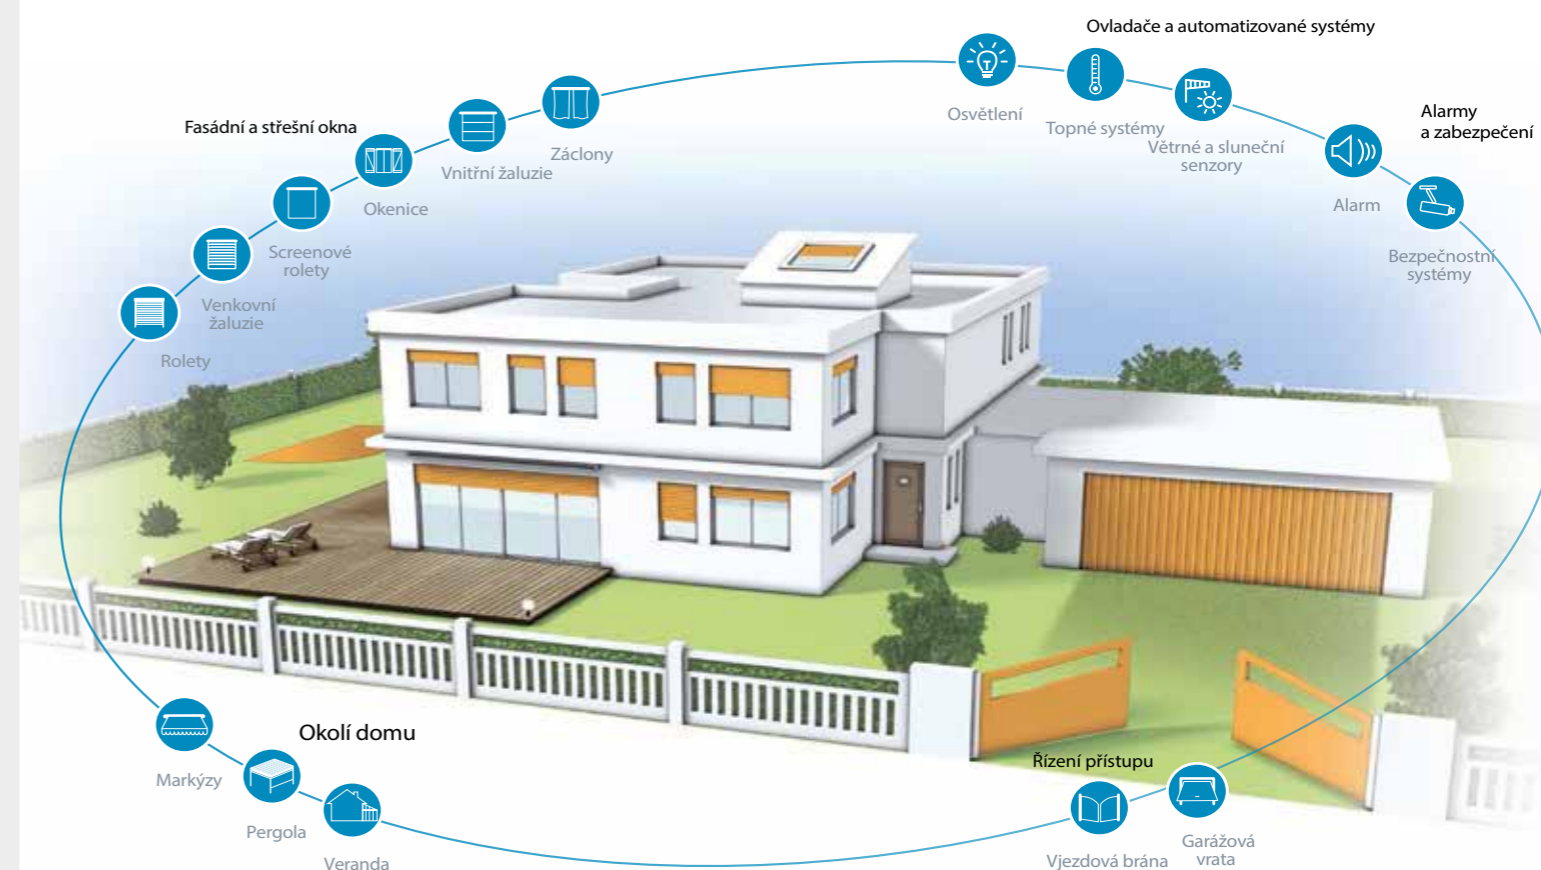

Je to tak jednoduché!

Stačí jedno stisknutí tlačítka na dálkovém ovladači a rolety v domě se spustí nebo vytáhnou. Každá zvlášť, po skupinách nebo všechny najednou.

Nástěnný dálkový ovladač s hodinami

Ručně. Stručně.

Pokud se nejraději spoléháte sami na sebe, jistě upřednostníte ruční ovládání rolet před elektronickým.

Motorové pohony

Motorové pohony nejenže odstraňují fyzickou námahu spojenou s každodenním vytahováním a stahováním rolet, ale navíc díky inteligentní elektronice chrání rolety před poškozením a zvyšují bezpečnost celého domu.

Dálkové ovládání

Na výběr máte ze široké škály ovladačů a doplňků jako jsou spínací hodiny, které zajistí stažení rolet ve Vámi určený čas nebo sluneční čidla, která sama reagují na počasí.

INTELIGENTNÍ OVLÁDÁNÍ DOMU

Ovládání odkudkoliv.

Ovladač, smartphone, tablet nebo počítač Vám stačí k tomu, abyste svůj dům mohli ovládat odkudkoliv na světě.

Vždy máte přehled.

Ať jste kdekoliv, snadno zjistíte, co se děje ve Vašem domě. Pokud systém zjistí ohrožení, například v případě požáru či vloupání, neprodleně Vás informuje, abyste mohli reagovat.