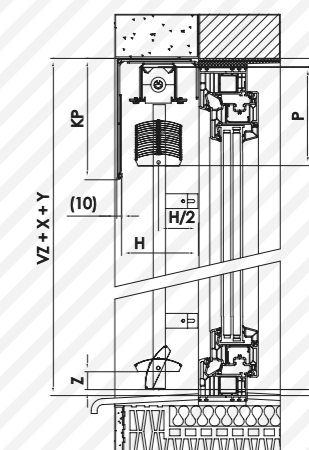

C80

S93

Z90 PRO

Z70

Stín dle Vašich požadavků

INSTALACE ŽALUZÍ S PŘÍZNANÝM KRYCÍM PLECHEM

Hliníkový krycí plech se používá u žaluzií vysunutých před fasádou nebo když není horní box uložen pod fasádou. Zakrývá žaluzie po vytažení a chrání je před povětrnostními vlivy. Kotví se do rámu okna, ostění nebo nadpraží.