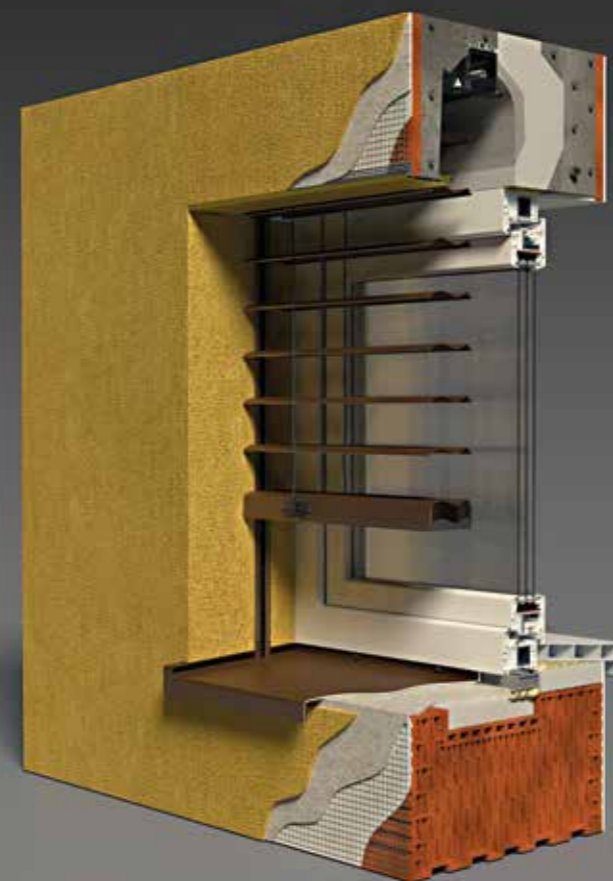

Možnost ručního i elektrického ovládání.

Výběr žaluzií v barevných provedeních.

Možnost instalace automatického řešení.

INSTALACE ŽALUZÍ DO PODOMÍTKOVÉ SCHRÁNKY

Velmi elegantní řešení, kdy je box se žaluzií schovaný pod fasádou a zvenčí budovy není vidět. Řešení je vhodné jak pro nové stavby, tak i pro důsledné rekonstrukce. Díky podomítkové schránce, která je zapuštěna do fasády, tvoří venkovní žaluzie přirozenou součást Vašeho domu.

Kompaktní žaluzie.

Vhodné řešení pro novostavby a rekonstrukce.

Možnost využití ke každému okennímu rámu.

Výrazná světelná pohoda
dle Vašich potřeb.

Výběr žaluzií v barevných provedeních.

Ruční i elektrické ovládání žaluzií.

Možnost instalace automatického řešení.

INSTALACE ŽALUZÍ DO PŘEKLADU

U montáže do překladu je potřeba se žaluziemi počítat už v návrhu domu. Díky této technologii je box společně s lištami zazděn ve fasádě domu a spolehlivě plní svou funkci. Výhodou instalace je, že žaluzie po vytažení nebrání výhledu a jsou dokonale skryté před nepříznivými povětrnostními vlivy. Žaluzie LOMAX můžeme nainstalovat např. do překladu HELUZ.

Vhodné řešení pro novostavby.

Estetický způsob instalace žaluzií.

Vodící lišty žaluzií jsou zapuštěny ve zdivu.

Dokonalá přilnavost omítek
díky cihlovému provedení
vnějších stran překladu.

Výrazná světelná pohoda
dle Vašich potřeb.