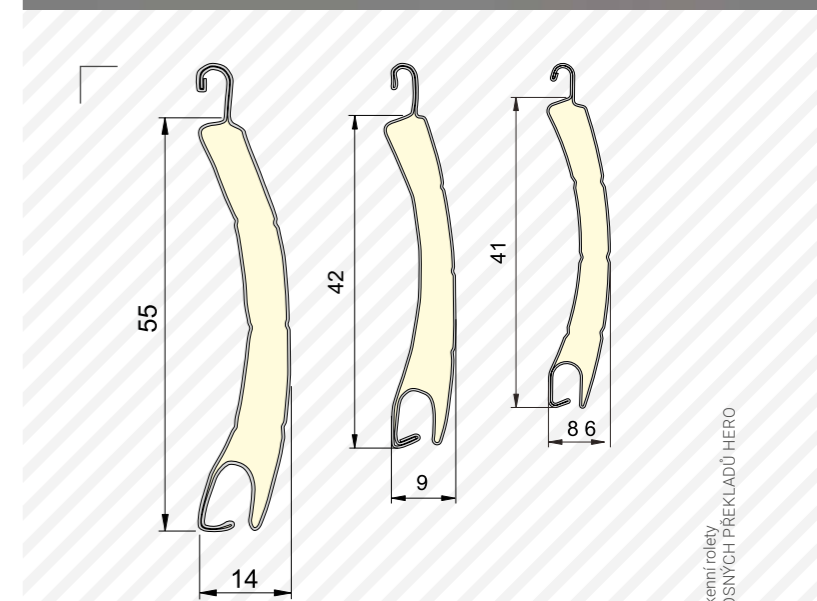

Účinná protihluková ochrana.

Rolety sníží hluk z ulice.