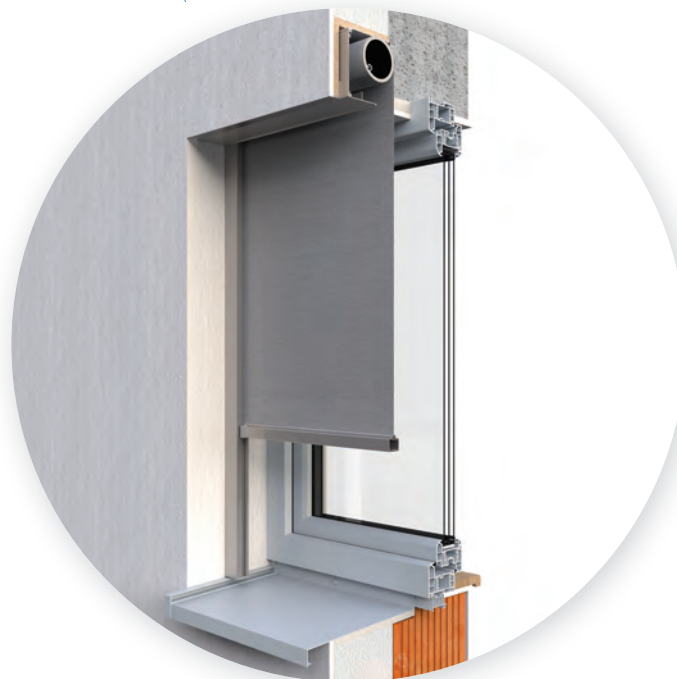

záruka

členění podle

U tohoto typu clony je látka vedená postranním nerezovým poplastovaným lankem, které je možné uchytit na rám okna nebo i do podlahy.

v lanku

Hlavními výhodami jsou jednoduchá konstrukce a snadná montáž boxu.

Stínění zajišťuje látka, která je navinutá na hřídeli v horním boxu. Spodní profil je veden v bočních lištách.

typu vedení

detail vedení v liště

v liště

Vybírat můžete z velkého množství barev konstrukcí i látek, díky čemuž lze barevně oživit fasádu každého domu.

detail vedení v zipu

v zipu

Snoubí v sobě všechny aktuální trendy a splňuje vysoké požadavky zákazníků na odolnost proti větru. Je estetickým doplňkem každé fasády.

Díky zipu, který je navařen po obou stranách látky, se zvyšuje odolnost proti větru.

široký
výběr
barev

způsob montáže

přiznaný box

podomítkový box

U tohoto typu clony je box viditelný zvenčí budovy. Montáž lze provést i dodatečně na rám okna.

Máte-li možnost umístit box do připravené schránky pod omítku, je to vždy ideální řešení. Clona se po vytažení schová do skryté schránky a nezasahuje do světlosti okna.