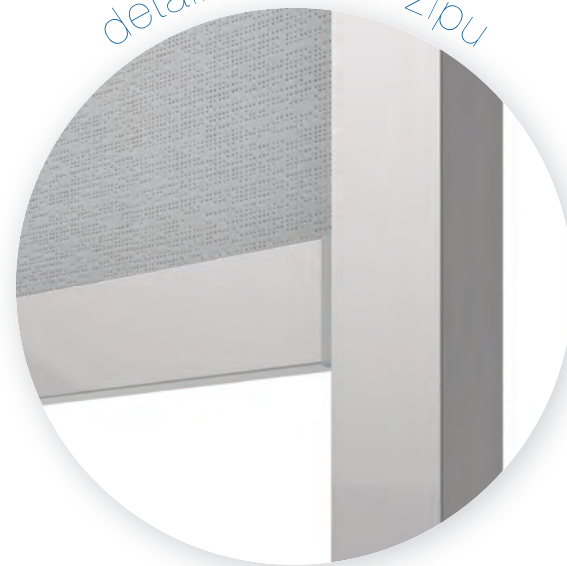

detail vedení v zipu

v zipu

Snoubí v sobě všechny aktuální trendy a splňuje vysoké požadavky zákazníků na odolnost proti větru. Je estetickým doplňkem každé fasády.