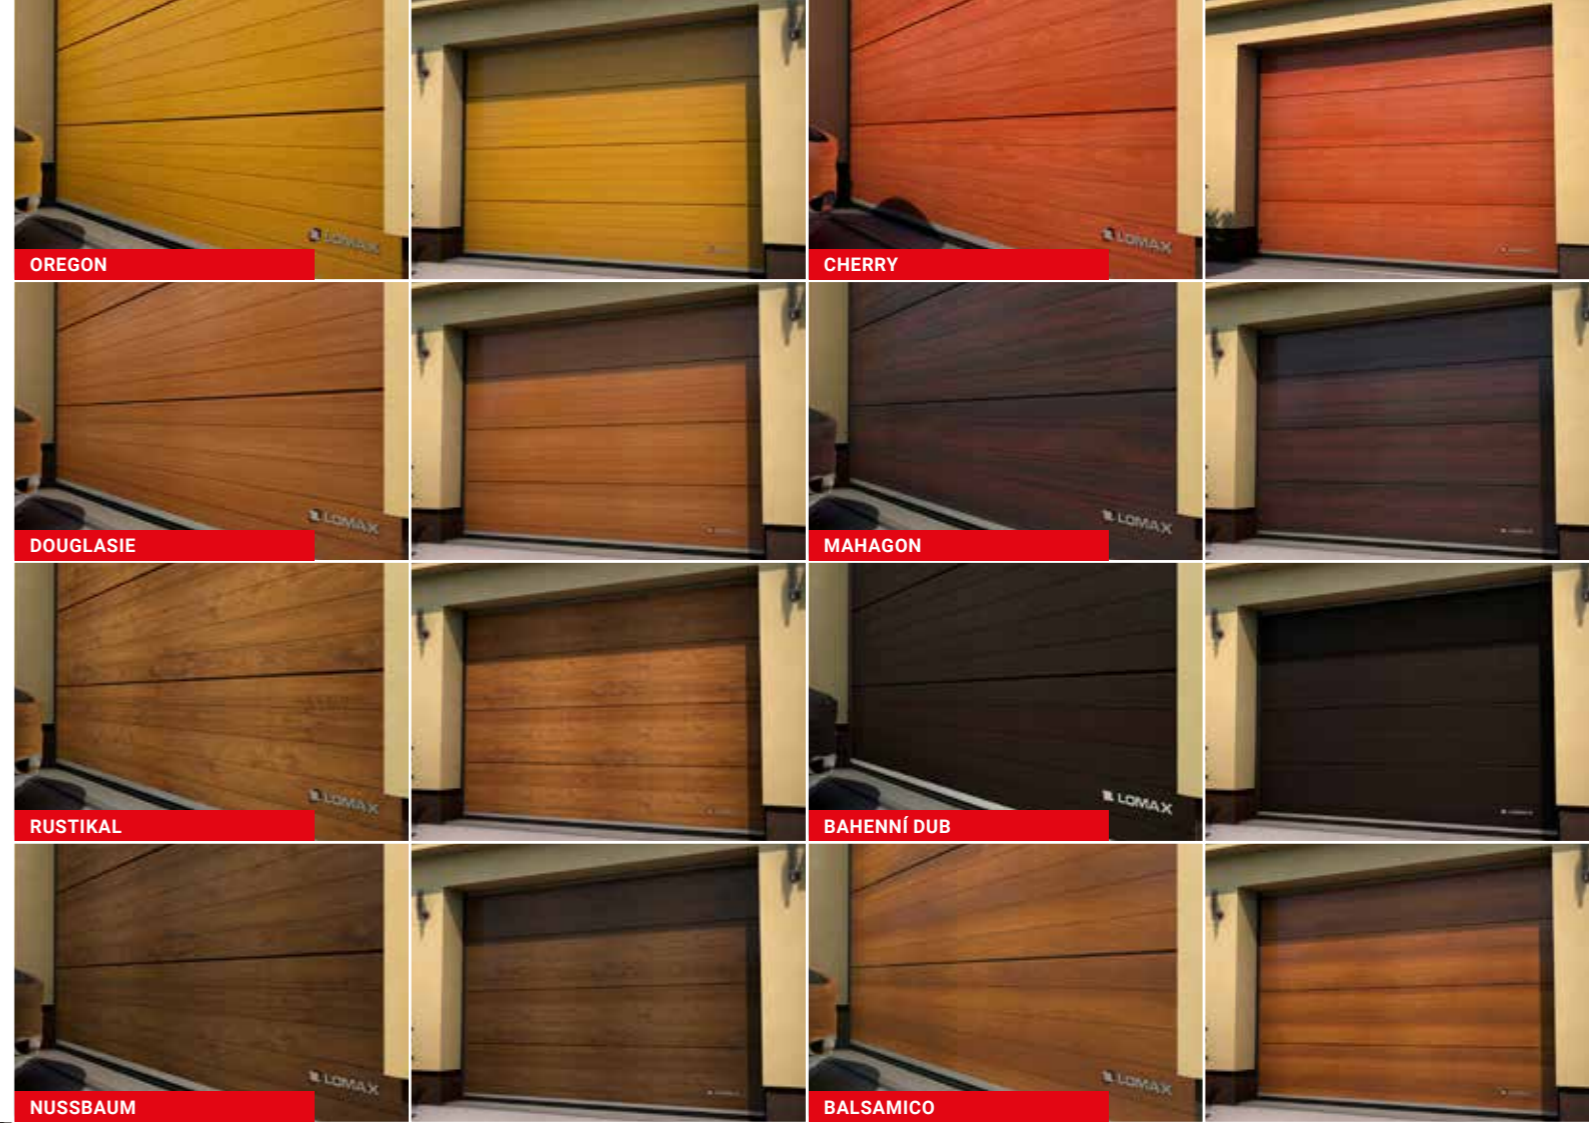

SEKČNÍ VRATA IMITACE DŘEVA

Příroda je věčná inspirace. Vyzařuje harmonii, rovnováhu a přirozenost. Sekční vrata si berou z přírody to nejlepší. A Vy se o tom můžete přesvědčit u sekčních vrat LOMAX, která nabízíme v mnoha autentických imitacích dřeva.

Sekční vrata DELTA s přírodním vzhledem na míru Vaším představám.

Kombinace jakéhokoliv dekoru s jakýmkoliv prolisem a nerezovým doplňkem.

Široká nabídka dřevěných dekorů na trhu, výběr z mnoha typů imitací dřeva.

Přirozený vzhled materiálu, výrazná intenzita kresby struktury dřeva.

Dlouhá životnost a barevná stálost, díky fólii o tloušťce 150 micronů a UV filtru jsou vrata dlouho jako nová.

Vyšší odolnost proti mechanickému poškození povrchu vrat.

Každý rok doplňujeme nové dekory.