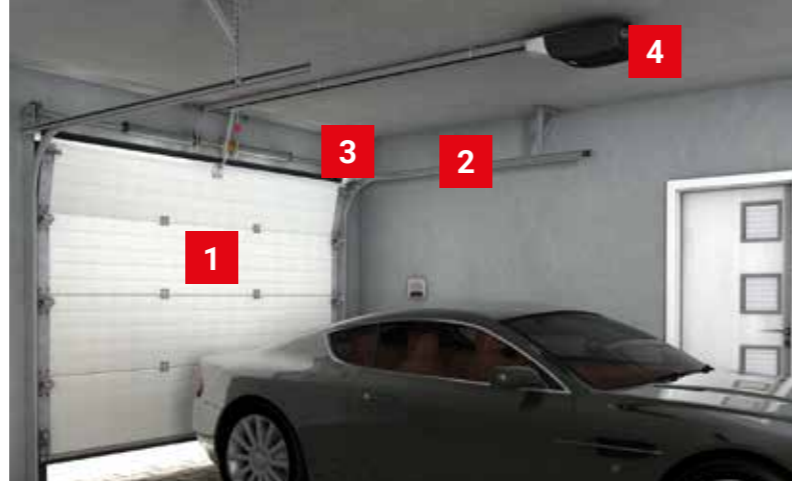

VÝROBA VRAT POD LUPOU

1. Sekce – panely

Základem vrat jsou kvalitní sekce – panely, ze kterých jsou vrata složena a tvoří tak základ garážových vrat. Sendvič panelů je tvořen ocelovým plechem vyplněným tvrdou PUR pěnou s vynikajícími izolačními vlastnostmi.

2. Nosné konstrukce

Nedílnou součástí sekčních vrat je tzv. kování, tedy nosné konstrukce pro uchycení a vedení vrat. Síla plechu systému stojek, vodících kolejnic a dalšího příslušenství je 2 mm – což je nejlepší hodnota na současném trhu.

Důležitým faktem je, že spojení mezi těmito prvky zajišťuje technologie Tox (jeden materiál je vlisován do druhého). To zaručuje dokonalou ochranu proti korozi, jelikož není pozinkovaný materiál narušen žádným řezem či jinou destruktivní úpravou tvaru kovu.

3. Torzní pružiny

Posledním základním prvkem vrat jsou torzní pružiny. Ty zajišťují ideální vyvážení a pohyb vrat díky přenosu síly pomocí hřídele a lanka. Standardně jsou dimenzovány minimálně na 20 000 cyklů.

4. Motor a ovládání

Automatizaci vrat pomocí motorů od nejlepších evropských dodavatelů pohonů z Německa a Francie lze získat komfortní a precizně zpracovaný produkt, který uspokojí i ty nejnáročnější klienty. Ovládacích prvků je celá řada – tlačítkový nebo klíčový spínač, kódová klávesnice, čtečka otisku prstů, čipová karta. Vrata můžete ovládat i pomocí mobilního telefonu!

Podrobné technické informace ke složení sekcí – panelů

PLECH

Mimořádně odolný ocelový plech, který tvoří „obal“ sekcí má tloušťku min. 0,53 mm nebo 0,6 mm a je oboustranně pozinkován. Vnitřní stěna je opatřena epoxidovým primerem pro zabezpečení optimální přilnavosti polyuretanu k plechu. Vnější plochu tvoří 200 mikronová PVC dekorativní fólie nebo polyesterový nástřik o síle 25 mikronů.

IZOLACE

Velmi důležitou součástí sekcí je izolace, kterou tvoří polyuretanová směs (PUR). Její hustota je až 50 kg/m³ a zajišťuje ideální tepelné izolační vlastnosti vrat a nadstandardní pevnost sekce. O dokonalé provedení se postarají zapěněné pozinkované výztuhy pro zpevnění spoje v místě pantů. Spodní a horní sekce jsou zakončeny hliníkovými profily s gumou kvůli dotěsnění. Vrata LOMAX jsou díky této unikátní a jedinečné technologii velice pevná a bezpečná.

ZATEPLENÍ

Definitivními prvky pro opravdu funkční zateplení jsou mimo jiné zámky s přerušeným tepelným mostem a těsnění mezi zámky i jednotlivými sekcemi pro perfektní utěsnění.

VRATA LOMAX, VAŠE DOBRÁ VOLBA.

Jsme přímý výrobce

Nespornou konkurenční výhodou výrobků společnosti LOMAX je individualizovaná produkce. Vlastní válcovací linka umožňuje dát vratům jakýkoliv design, proto lze vyrábět přesně podle požadavků zákazníka, čímž se LOMAX výrazně odlišuje od většiny tuzemské i zahraniční konkurence.

Každá vrata jsou originál

Nekonečně široký výběr designově originálních nerezových doplňků a prosklení, více než 2 500 barevných odstínů, široká škála imitací dřeva. To vše dokáže LOMAX jako jediný výrobce v ČR libovolně kombinovat se základními typy prolisů jako jsou kazeta, lamela, středová drážka nebo zcela bez prolisu.

Vždy něco navíc

Použité materiály lze dále rozšířit o možnosti prosklení sekcí, instalaci odvětrávacích mřížek či designových nerezových CREATIVE prvků, které jsme schopni vyrobit přesně podle požadavků zákazníka.

Bezpečí na 1. místě

Bezpečný chod garážových vrat zajišťují prvky jako je infrazávora, protipádové brzdy nebo ochrana motoru při najetí na překážku. Tyto bezpečnostní prvky zabraňují poškození majetku a chrání zdraví osob.

Dobrá investice

Vynikající tepelné izolační vlastnosti, originální design, vysoká spolehlivost a dlouhá životnost – to jsou vlastnosti, které charakterizují vrata LOMAX.

Důslednost přináší kvalitu

Veškeré uvedené prvky garážových vrat LOMAX vyrábíme vždy na míru. Zajistíme tak optimální funkčnost a životnost každých vyrobených vrat a zákazník automaticky získává nadstandardní záruky, které naše společnost poskytuje bez výjimky.