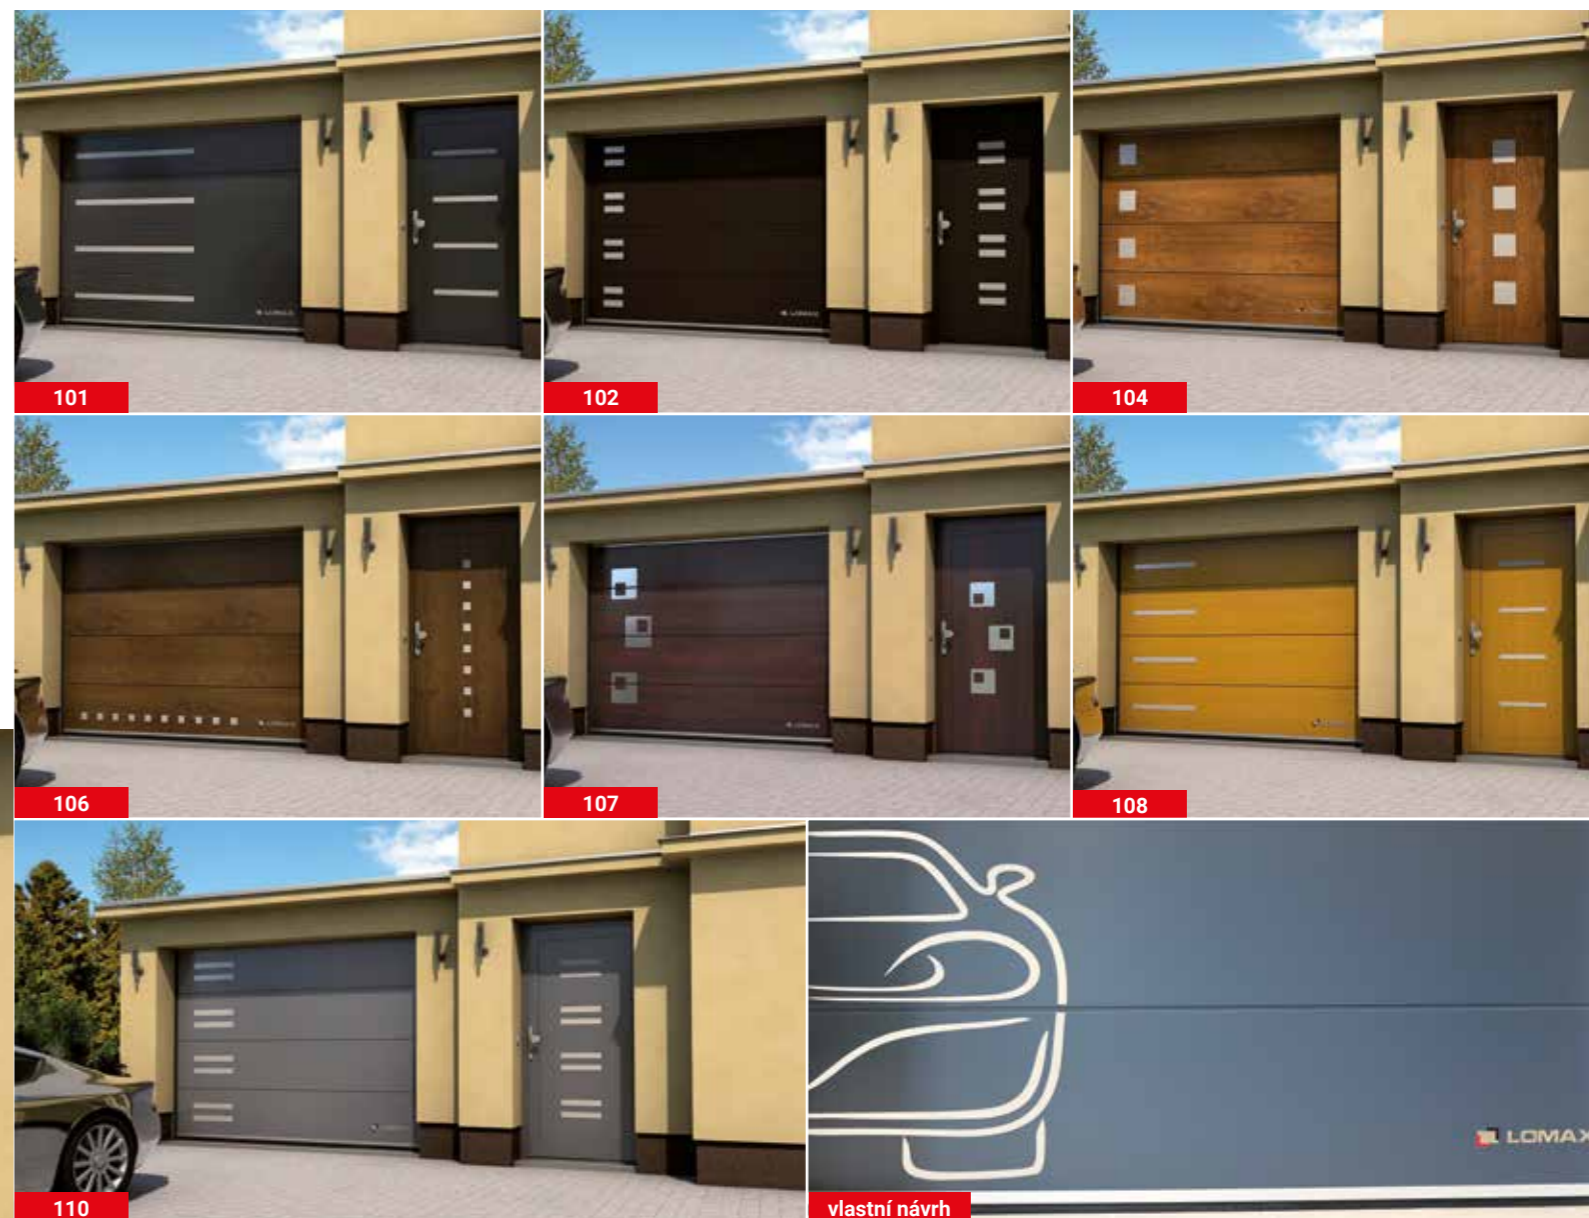

NEREZOVÉ PRVKY MODERNÍ DESIGN

Můžete si vymyslet cokoliv. Vaší fantazii se meze nekladou. Zapojte svou představivost a navrhnete si originální nerezové doplňky, které z Vašich sekčních vrat udělají malé umělecké dílo a z Vašeho domu osobité a nápadité místo k životu.

Sekční vrata
CREATIVE řada
100

Bud'te kreativní