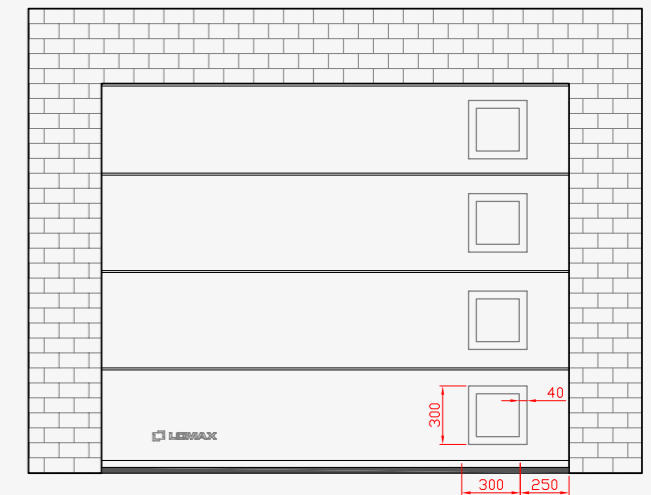

To pravé pro Váš styl