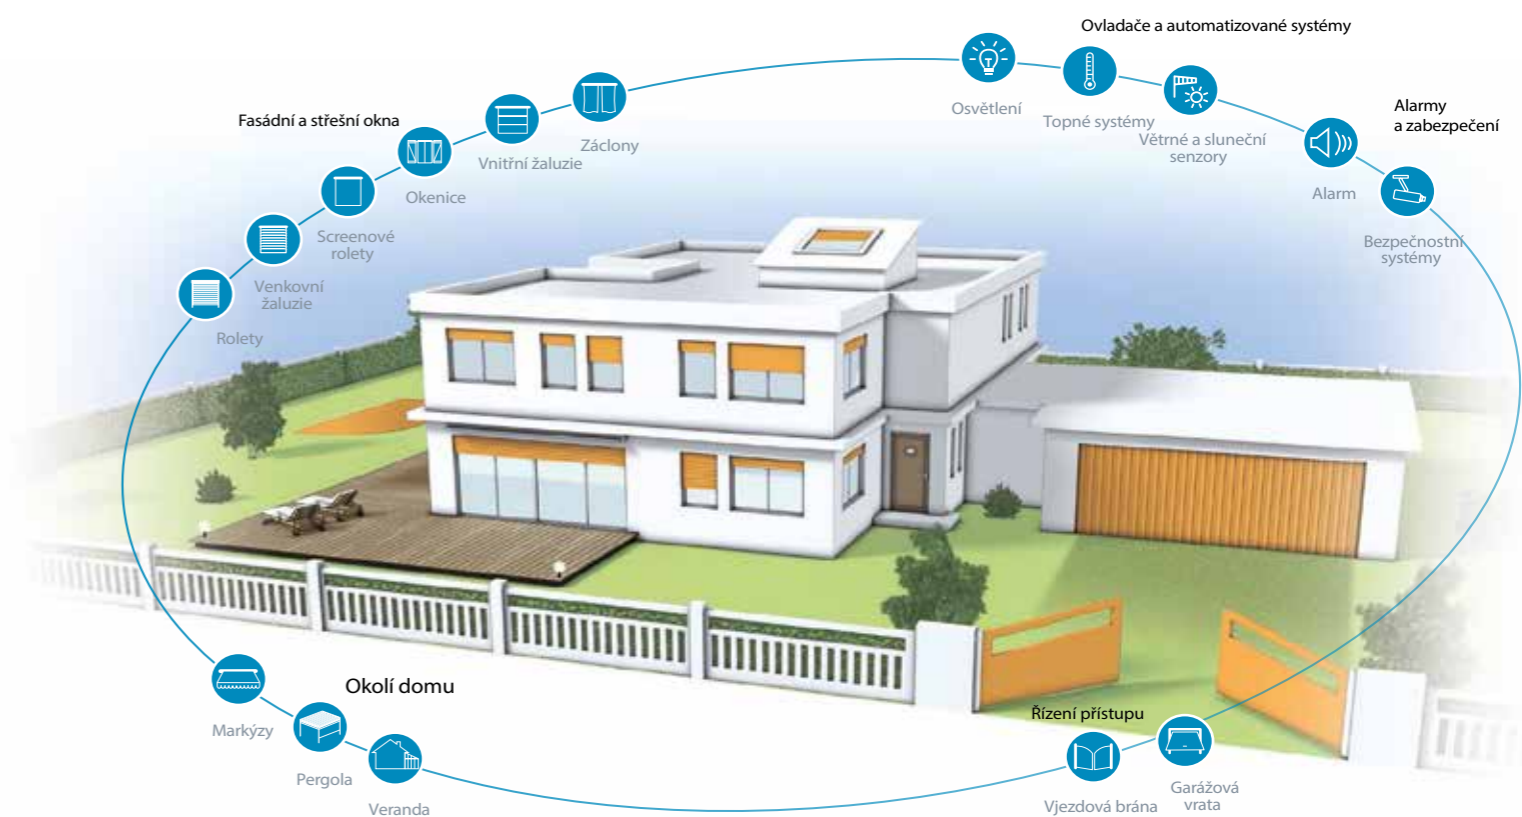

Jeden dálkový ovladač.

Jedním dálkovým ovladačem můžete ovládat nejen garážová vrata, ale i vjezdovou bránu.

Bezpečnost.

Bezpečný při provozu, ochrana proti vloupání při uzavřených vratech.

Komfort vždy a všude!

Nikde nemusíte slevovat ze svých požadavků na pohodlí s pohonem Dexxo Smart od Somfy.

Boční pohony pro vrata průmyslových zařízení

Dálkový ovladač MARANTEC.

Magnetický nástěnný dálkový ovladač.

Čtečka čipových karet.

Ovládání odkudkoliv.

Ovladač, smartphone, tablet nebo počítač Vám stačí k tomu, abyste svůj dům mohli ovládat odkudkoliv na světě.

Vždy máte přehled.

Ať jste kdekoliv, snadno zjistíte, co se děje ve Vašem domě. Pokud systém zpozoruje ohrožení, například v případě požáru či vloupání, neprodleně Vás informuje, abyste mohli reagovat.

Snadná instalace na klíč.

Bez nutnosti jakýchkoliv zbytečných stavebních prací. Systém Vám dodáme s našimi výrobky a vše nainstalujeme dle Vašeho přání.

Úspora energie.

Senzory samostatně ovládají stínící prvky dle intenzity slunečního záření, čímž regulují teplotu uvnitř domu. V létě drží teplo venku, v zimě uvnitř. A Vy tak ušetříte za energii.