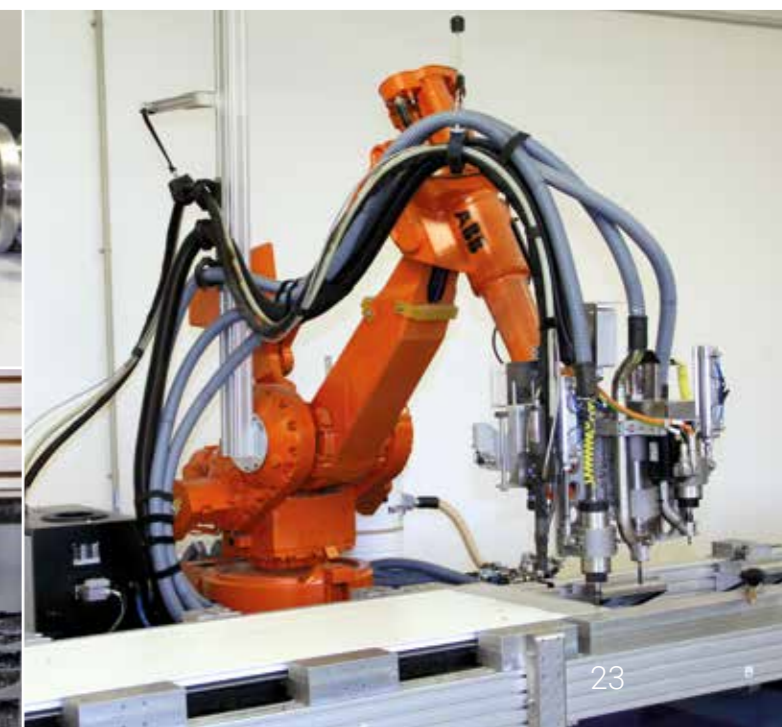

VÝROBA VRAT POD LUPOU

1. Sekce – panely

Základem vrat jsou kvalitní sekce – panely, ze kterých jsou vrata složena a tvoří tak základ garážových vrat. Sendvič panelů je tvořen ocelovým plechem vyplněným tvrdou PUR pěnou s vynikajícími izolačními vlastnostmi.

2. Nosné konstrukce

Nedílnou součástí sekčních vrat je tzv. kování, tedy nosné konstrukce pro uchycení a vedení vrat. Síla plechu systému stojek, vodících kolejnic a dalšího příslušenství je 2 mm – což je nejlepší hodnota na současném trhu.

Důležitým faktem je, že spojení mezi těmito prvky zajišťuje technologie Tox (jeden materiál je vlisován do druhého). To zaručuje dokonalou ochranu proti korozi, jelikož není pozinkovaný materiál narušen žádným řezem či jinou destruktivní úpravou tvaru kovu.

3. Torzní pružiny

Posledním základním prvkem vrat jsou torzní pružiny. Ty zajišťují ideální vyvážení a pohyb vrat díky přenosu síly pomocí hřídele a lanka. Standardně jsou dimenzovány minimálně na 20 000 cyklů.

4. Motor a ovládání

Automatizaci vrat pomocí motorů od nejlepších evropských dodavatelů pohonů z Německa a Francie lze získat komfortní a precizně zpracovaný produkt, který uspokojí i ty nejnáročnější klienty. Ovládacích prvků je celá řada – tlačítkový nebo klíčový spínač, kódová klávesnice, čtečka otisku prstů, čipová karta. Vrata můžete ovládat i pomocí mobilního telefonu!

Podrobné technické informace ke složení sekcí – panelů

PLECH

Mimořádně odolný ocelový plech, který tvoří „obal“ sekcí má tloušťku min. 0,53 mm nebo 0,6 mm a je oboustranně pozinkován. Vnitřní stěna je opatřena epoxidovým primerem pro zabezpečení optimální přilnavosti polyuretanu k plechu. Vnější plochu tvoří 200 mikronová PVC dekorativní fólie nebo polyesterový nástřik o síle 25 mikronů.

IZOLACE