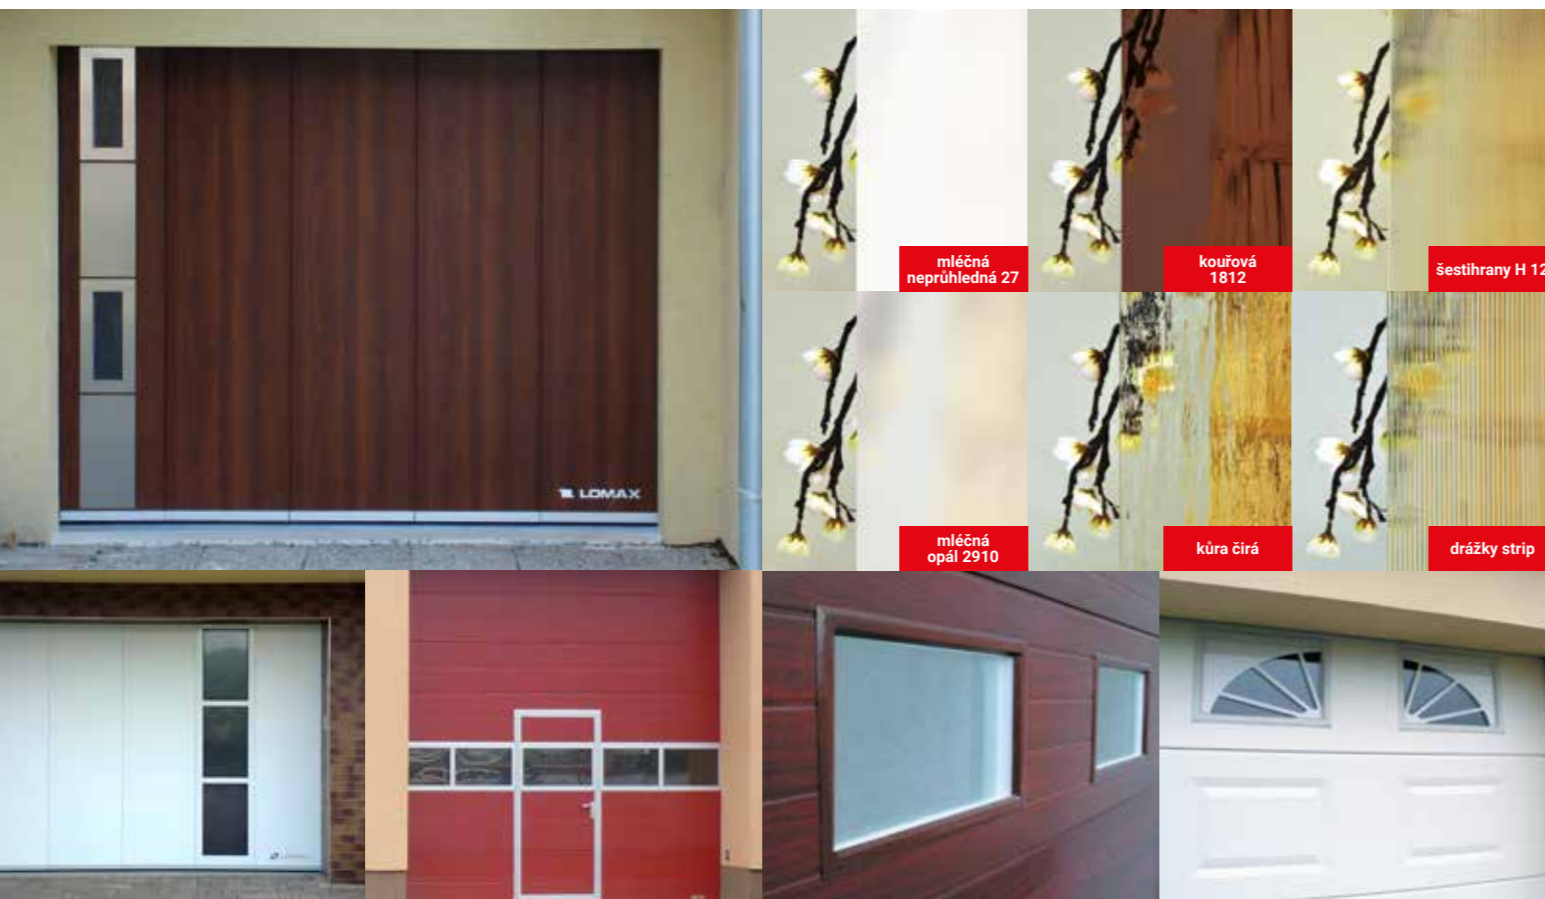

PŘÍSLUŠENSTVÍ K SEKČNÍM A POSUVNÝM VRATŮM PROSKLENÍ

ELEKTRO PŘÍSLUŠENSTVÍ K SEKČNÍM A POSUVNÝM VRATŮM MARANTEC

Pohyb!

Věci se musí hýbat!
Dopředu. Do boku.
Do stran. Tam a zpět.
Ušetřete si namáhavou
manipulaci s vraty
a zrychlete jejich chod.

Tichý provoz, měkký rozjezd a dojezd vrat
díky elektropohonům Marantec

První pomoc v případě výpadku proudu,
vrata lze otevřít ručně.

Účinná ochrana domu díky elektronice
kontrolované pojistce, která vyvíjí tlak proti páčidlu.

Úspora energie díky nízkému odběru proudu
0,6 W (BlueLine) v režimu stand-by.

Vysoká míra bezpečnosti – jedinečnost kódu
dálkového ovladače zajišťuje 281 bilionů
možných kombinací.

Neztrácejte čas při použití pohonů EXCLUSIVE
funkce speed = rychlost otevření až 22 cm/s.

More light
and air

Aluminium glazed sections (ALW)
filled with plexiglass let more light
into the garage. The perforated sheet
sections also provide your garage with
perfect ventilation.

ALW sections can be used
both for industrial and private doors.